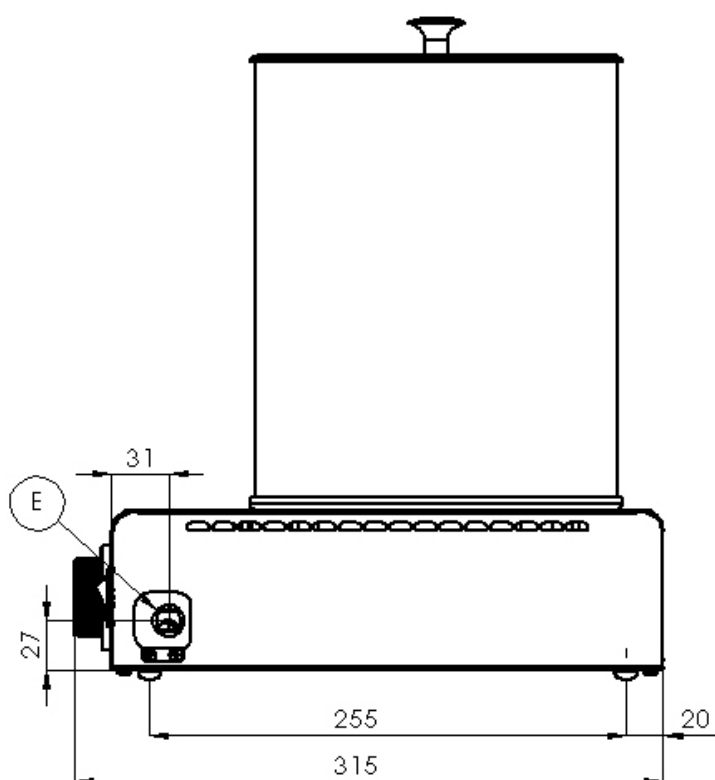

Technický list

Vlastnosti produktu

Hot dog nádoba + koš

Model	Sap kód	00013929
HD N / K	Skupina artiklů	Příslušenství

– Materiál: AISI 430

Technický list

Technický výkres

Hot dog nádoba + koš

Model	Sap kód	00013929
HD N / K	Skupina artiklů	Příslušenství

Hot dog nádoba + koš

Model

HD N / K

Sap kód

00013929

Skupina artiklů

Příslušenství

1. Sap kód:

00013929

2. Šířka netto [mm]:

260

3. Hloubka netto [mm]:

315

4. Výška netto [mm]:

353

5. Hmotnost netto [kg]:

6.00

6. Šířka brutto [mm]:

295

7. Hloubka brutto [mm]:

340

8. Výška brutto [mm]:

350