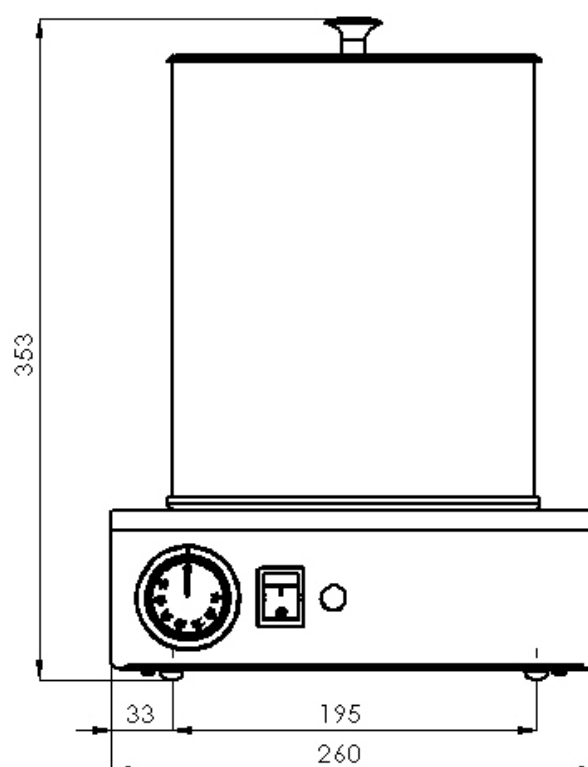

Technický list

Vlastnosti produktu

Hot dog nádoba + koš

Model	Sap kód	00013929
HD N / K	Skupina artiklů	Příslušenství

– Materiál: AISI 430

Technický list

Technický výkres

Hot dog nádoba + koš

Model	Sap kód	00013929
HD N / K	Skupina artiklů	Příslušenství

Hot dog nádoba + koš

Model

HD N / K

Sap kód

00013929

Skupina artiklů

Příslušenství

1. Sap kód:

00013929

2. Šířka netto [mm]:

260

3. Hloubka netto [mm]:

315

4. Výška netto [mm]:

353

5. Hmotnost netto [kg]:

6.00

6. Šířka brutto [mm]:

295

7. Hloubka brutto [mm]:

340

8. Výška brutto [mm]:

350